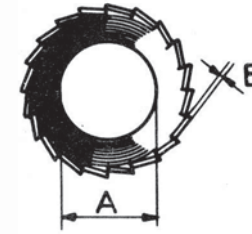

53

Rondelles à denture intérieure  
 Internal tooth lock washers  
 Federscheiben mit innerer  
 Verzahnung  
 Arandelas de dentadura  
 interior

VEDETTE	ARIANE	ARONDE	A
58253-R			3
58254-J			4
58255-K			5
58256-L	58256-L	2278-K	6
58257-M	58257-M		8
58258-W			10
58259-X			12
64965-Z		15304-S	16

Rondelles tronconiques  
 Taper lockwashers  
 Kegelige Unterlegscheiben  
 Arandelas conicas

54

VEDETTE	ARIANE	ARONDE	A	E
58271-K	58271-K		5,5	0,5
58272-L	58272-L		6	0,5
		5658-K	8	0,4
58273-M	58273-M		8	0,7

Rondelles Acro  
 Acro lockwashers  
 Unterlegscheiben Typ "Acro"  
 Arandelas Acro

55

VEDETTE	ARIANE	ARONDE	A
59823-W			3
50397-E	50397-E		4
50398-P	50398-P		5
53207-F	53207-F		6
58276-Q			7
58277-R	58277-R		8